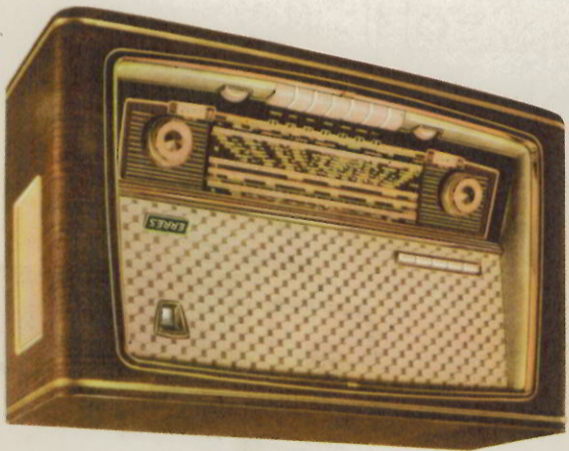

ERRES KY 578 f 398,-