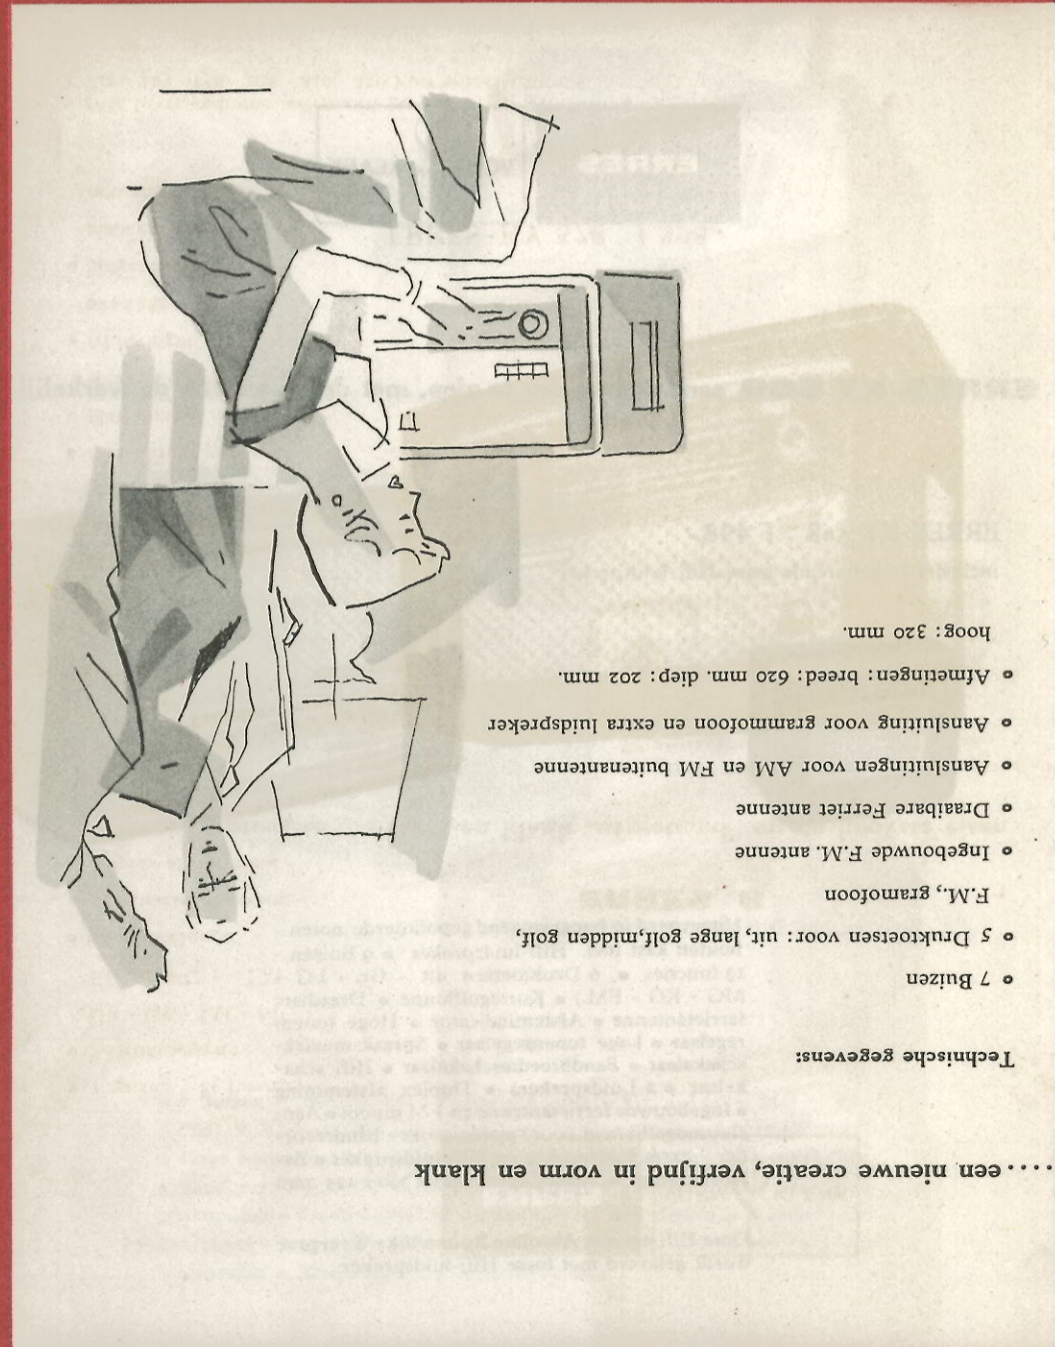

Technische gegevens:

- 7 buizen
- 5 Druktoetsen voor: uit, lange golf, midden golf, F.M., gramfoon
- Ingebouwde F.M. antenne
- Draaibare Ferrit antenne
- Aansluitingen voor AM en FM buitenantenne
- Aansluiting voor gramfoon en extra luidspreker
- Afmetingen: breed: 620 mm, diep: 202 mm, hoog: 320 mm.